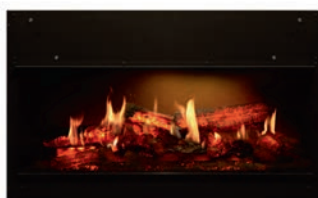

Очаги OPTI-V

Opti-V (1 стекло)

Мощность обогрева: нет
Габариты (ВхШхГ),мм: 450x760x345
(1 стекло)
Тип: встраиваемый
Цвет: черный
Пульт ДУ