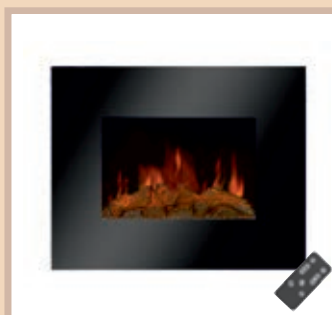

Design 660FG

Мощность обогрева: до 2 кВт
Габариты (ВхШхГ), мм: 520x660x95
Тип: настенный
Цвет: черный
Вес нетто: 13 кг
Вес брутто: 14,1 кг