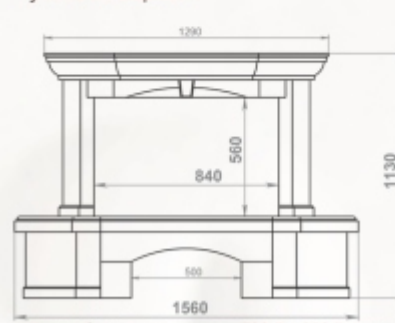

Доступные варианты:
пристенный/угловой
любая комбинация мрамора
мраморная балка

Размеры (ШхВхГ):
пристенный - 1400 x 1160 x 720 мм
угловой - 1200 x 1160 x 1200 мм

Топки: 700-й, 800-й серии

Полированный мрамор:
Crema Marfil, Emperador Dark

Размеры 1000-й серий (ШхВхГ):
пристенный - 1720 x 1130 x 900 мм
угловой - 1450 x 1130 x 1450 мм

Топки: 700-й, 800-й, 1000-й серии

Полированный мрамор:
Crema Nova, Dark Chocolate

пристенный вариант

угловой вариант