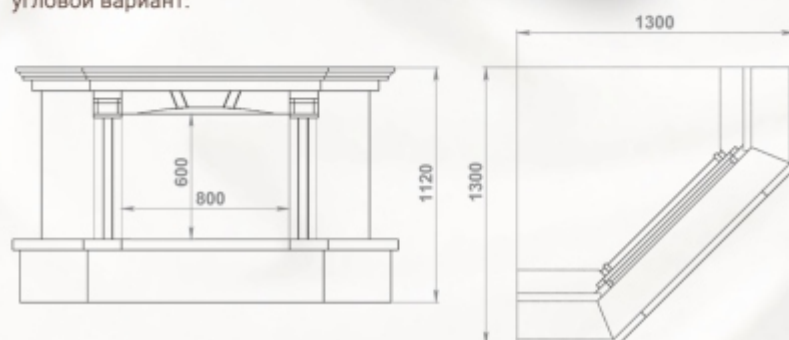

Полированный мрамор:
Crema Marfil

угловой вариант: