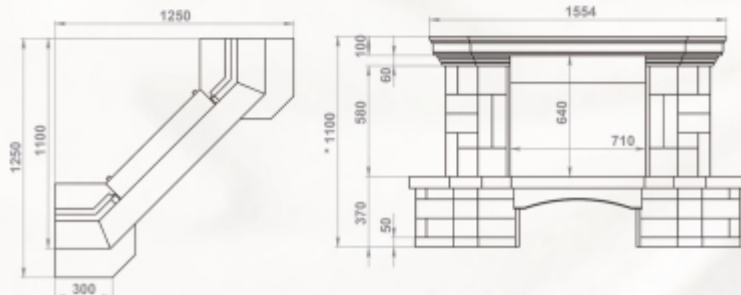

Размеры (ШхВхГ):
пристенный - 1380 x 1080 x 770 мм
угловой - 1200 x 1080 x 1200 мм

Топки: 700-й, 800-й серии

Полированный мрамор: Giallo
Колотый мрамор: Sunny (тонкий)
Деревянная балка

пристенный вариант:

угловой вариант:

Полированный мрамор: Emperador Dark
Колотый мрамор: Sunny, деревянная балка

Доступные варианты:
пристенный/угловой
любая комбинация мрамора
мраморная/деревянная балка

Размеры (ШхВхГ):
пристенный - 1340 x 1070 x 670 мм
угловой - 1250 x 1100 x 1250 мм

Полированный мрамор: Rosso Verona
Колотый мрамор: Crema Nova
Деревянная балка

Доступные варианты:
пристенный
любая комбинация мрамора
мраморная/деревянная балка

Размеры (ШхВхГ):
пристенный - 1570 x 1120 x 940 мм