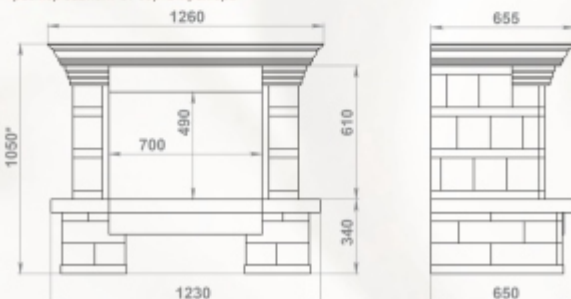

пристенный вариант:
*размер зависит от сорта мрамора