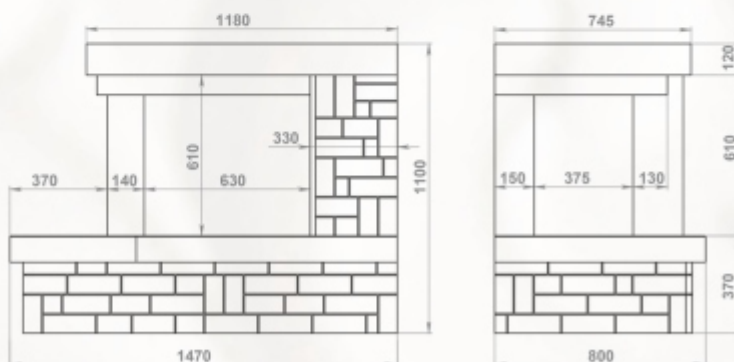

Полированный мрамор: India Green
Колотый мрамор: Crema Nova
Деревянная балка