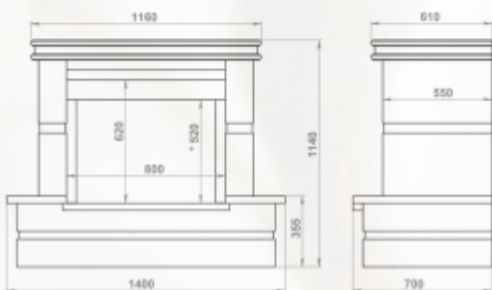

пристенный вариант:
*размер зависит от модели топки