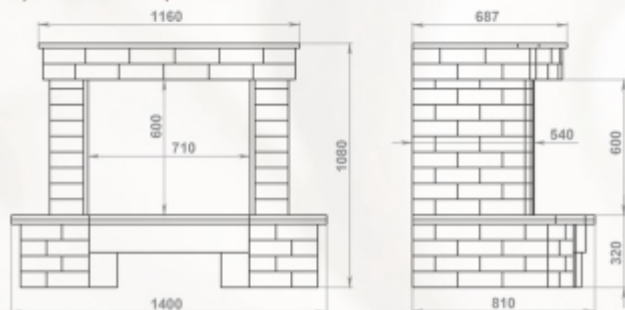

Размеры (ШхВхГ): 2000 x 1010 x 780 мм

Топки: 700-й, 800-й серии

вариант с правой банкеткой:

Полированный мрамор: Bianco Portogallo

Доступные варианты: любая комбинация мрамора

Внутренний размер (ШxВ) - 790 x 740 мм

Габариты (ШxВxГ): 1400 x 980 x 350 мм

Топки: 700-й, 800-й серии

Полированный мрамор: Rosso Verona
Колотый мрамор: Crema Nova (тонкий)

Доступные варианты:
пристенный/угловой
любая комбинация мрамора
мраморная балка

Размеры (ШхВхГ):
пристенный - 1400 x 1080 x 810 мм
угловой - 1246 x 1080 x 1246 мм

Топки: 700-й, 800-й серии

Полированный мрамор: Emperor Dark
Колотый мрамор: Crema Nova (стандартный)

пристенный вариант: