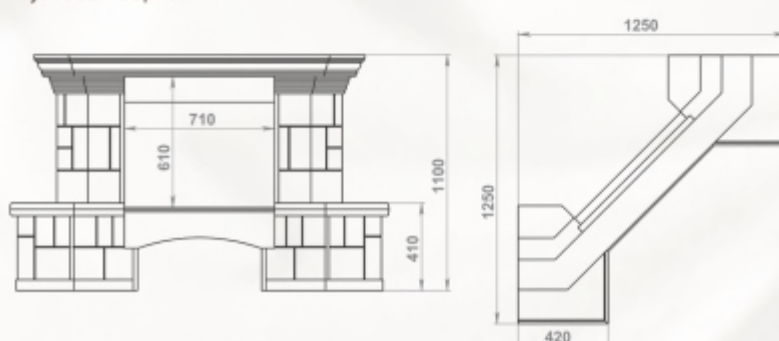

угловой вариант: