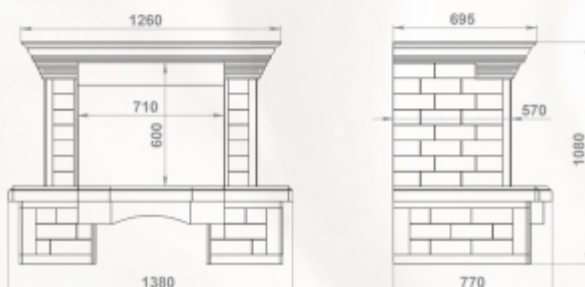

пристенный вариант: