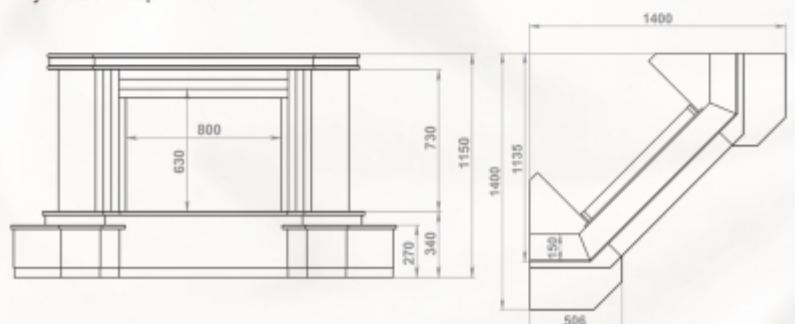

Размеры (ШхВхГ):
пристенный - 1500 x 1150 x 750 мм
угловой - 1400 x 1150 x 1400 мм

Топки: 700-й, 800-й серии

Полированный мрамор: Rosso Verona, Crema Light

пристенный вариант:

угловой вариант:

Полированный мрамор: Emperador Dark, Crema Light
Левая банкетка

Доступные варианты:
угловой, любая комбинация мрамора
без балки

Размеры (ШхВхГ):
угловой - 1500 x 940 x 850 мм

Топки: 700-й, 800-й серии с правым
(левым) боковым стеклом

Полированный мрамор: Rosso Verona, Crema Marfil
Правая банкетка