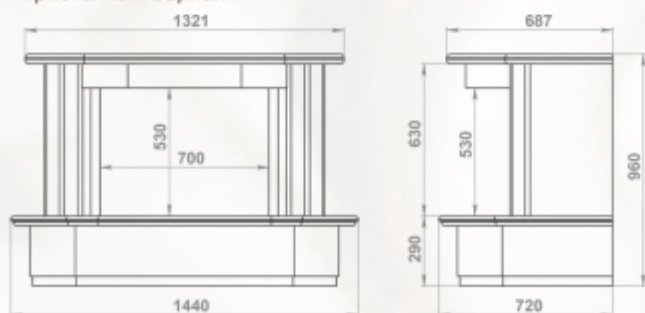

Доступные варианты:
пристенный/угловой
любая комбинация мрамора
мраморная балка

Размеры (ШxВxГ):
пристенный - 1440 x 960 x 720 мм
угловой - 1100 x 960 x 1100 мм

Топки: 700-й, 800-й серии

Полированный мрамор Dark Chocolate, Giallo
Облицовка по индивидуальному заказу
(дополнительно снизу выполнен дровник)

пристенный вариант:

угловой вариант:

Полированный мрамор: Giallo
Мраморная балка

Доступные варианты:
пристенный/угловой
любая комбинация мрамора
мраморная балка

Размеры (ШхВхГ):
пристенный - 1520 x 1120 x 720 мм
угловой - 1250 x 1100 x 1250 мм