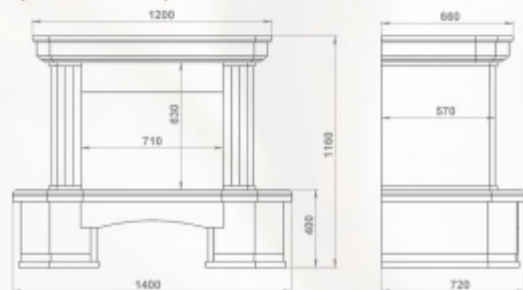

пристенный вариант: