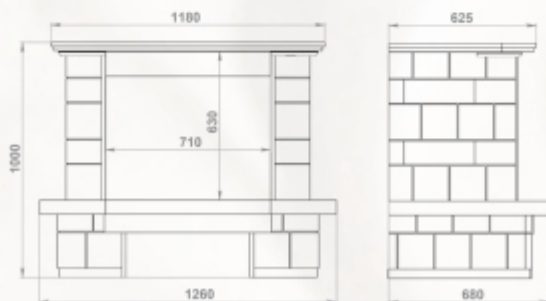

Размеры (ШхВхГ):
пристенный - 1260 x 1000 x 680 мм
угловой - 1230 x 1000 x 1230 мм

Топки: 700-й, 800-й серии

Полированный мрамор: Giallo
Колотый мрамор: Suppu, мраморная балка

пристенный вариант:

угловой вариант: