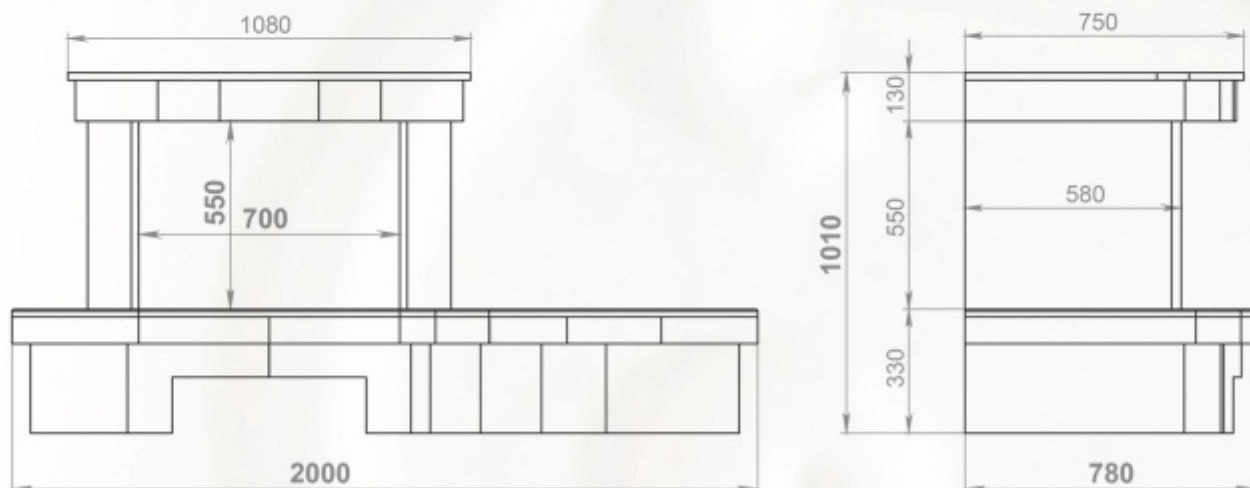

Размеры (ШхВхГ):
пристенный - 1410 x 1090 x 670 мм
угловой - 1250 x 1090 x 1250 мм

Топки: 700-й, 800-й серии

Вариант облицовки с одним сортом полированного мрамора.
Полированный мрамор: Emperador Dark
Колотый мрамор: Sunny, мраморная балка

Размеры (ШхВхГ):
пристенный - 1300 x 1050 x 700 мм
угловой - 1100 x 1050 x 1100 мм

Топки: 700-й, 800-й серии

Полированный мрамор:
Crema Light

пристенный вариант:

угловой вариант:

Полированный мрамор: Giallo, Emperador Dark

Размеры (ШхВхГ):
пристенный - 1300 x 1095 x 715 мм
угловой - 1280 x 1115 x 1280 мм

Топки: 700-й, 800-й серии

Полированный мрамор: Rosso Verona
Колотый мрамор: Crema Nova, деревянная балка

пристенный вариант:
*высота зависит от сорта мрамора

Размеры (ШхВхГ): 2000 x 1010 x 780 мм

Топки: 700-й, 800-й серии

вариант с правой банкеткой:

Полированный мрамор: Bianco Portogallo

Доступные варианты: любая комбинация мрамора

Внутренний размер (ШxВ) - 790 x 740 мм