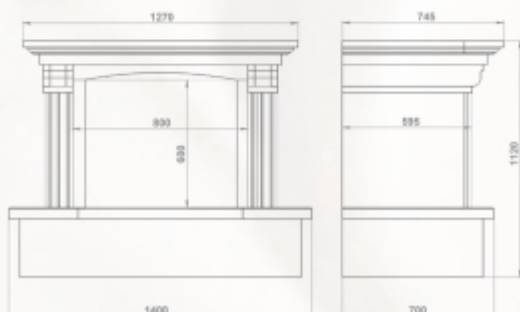

пристенный вариант: