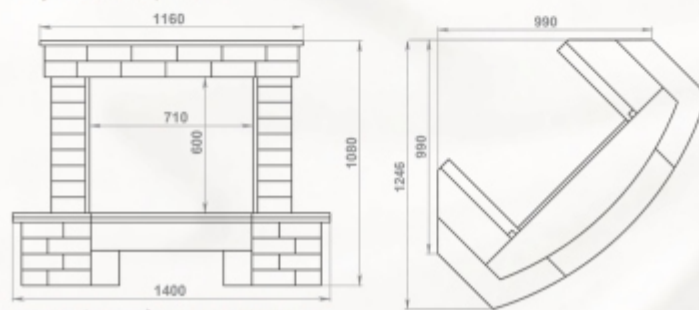

угловой вариант:

чертеж облицовки под топку 700-й серии