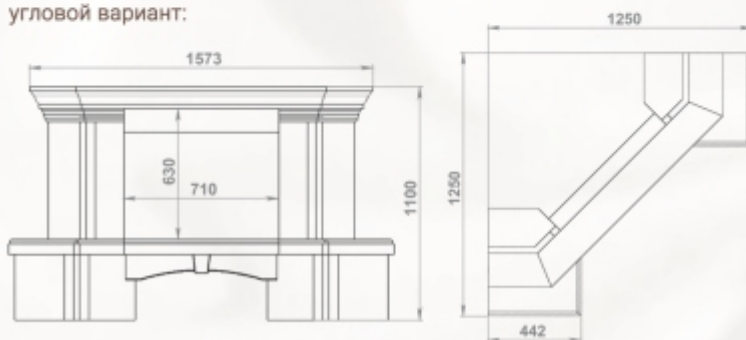

угловой вариант: