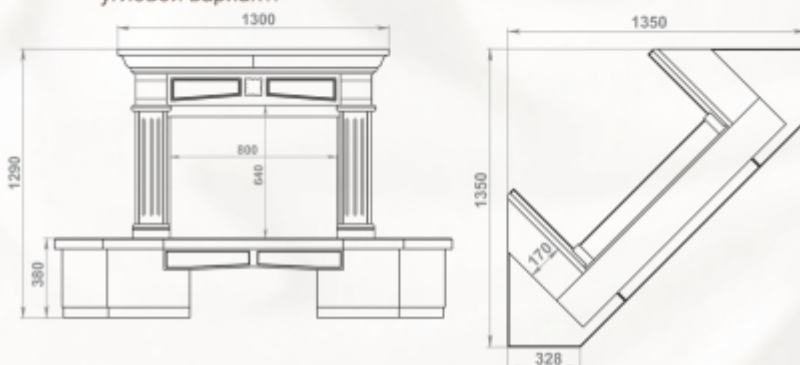

угловой вариант: