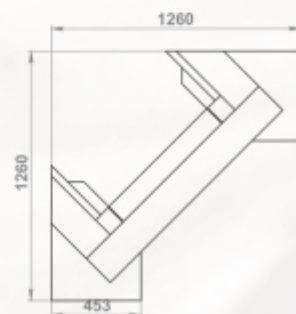

Размеры (ШхВхГ):
пристенный - 1380 x 1080 x 770 мм
угловой - 1200 x 1080 x 1200 мм

Топки: 700-й, 800-й серии

Полированный мрамор: Giallo
Колотый мрамор: Sunny (тонкий)
Деревянная балка

пристенный вариант:

Доступные варианты:
пристенный/угловой
любая комбинация мрамора
мраморная/деревянная балка

Размеры (ШхВхГ):
пристенный - 1410 x 1040 x 670 мм
угловой - 1260 x 1040 x 1260 мм

Топки: 700-й, 800-й серии

Полированный мрамор:
Dark Chokolade, Crema Light
мраморная балка

Доступные варианты:
пристенный/угловой
любая комбинация мрамора
мраморная/деревянная балка

Размеры (ШхВхГ):
пристенный - 1410 x 1030 x 670 мм
угловой - 1260 x 1050 x 1260 мм

Топки: 700-й, 800-й серии

Полированный мрамор: Dark Chocolate, Giallo
Колотый мрамор: Sunny, мраморная балка

пристенный вариант:

угловой вариант:

Полированный мрамор: Giallo, Emperador Dark
Правая банкетка

Доступные варианты: пристенный, любая комбинация мрамора, мраморная балка, правая/левая банкетка

Размеры (ШхВхГ): 2000 x 1030 x 780 мм