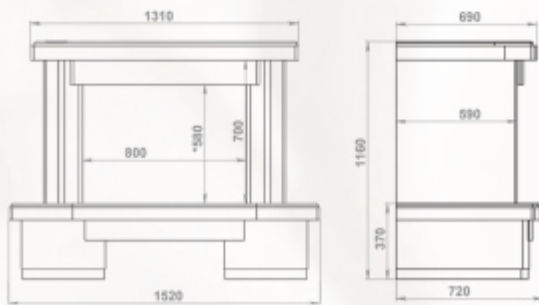

Доступные варианты:
пристенный/угловой
любая комбинация мрамора
мраморная балка

Размеры (ШхВхГ):
пристенный - 1520 x 1160 x 720 мм
угловой - 1310 x 1160 x 1310 мм

Топки: 700-й, 800-й серии

пристенный вариант:
*размер зависит от модели топки

угловой вариант:
*размер зависит от модели топки