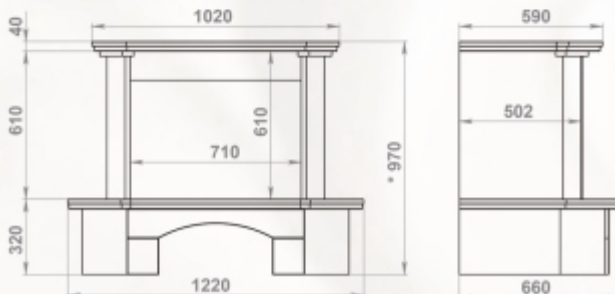

Размеры (ШхВхГ):
 пристенный - 1220 x 960 x 730 мм

Топки: 700-й, 800-й серии

чертеж облицовки под топку 700-й серии

Полированный мрамор: Crema Marfil

Полированный мрамор: Emperador Dark, Giallo

Доступные варианты:
пристенный/угловой
любая комбинация мрамора
мраморная балка

Размеры (ШхВхГ):
пристенный - 1220 x 970 x 660 мм
угловой - 985 x 970 x 985 мм

Топки: 700-й, 800-й серии

Полированный мрамор: Giallo

пристенный вариант:
* размер зависит от используемого сорта мрамора

угловой вариант:
* размер зависит от используемого сорта мрамора