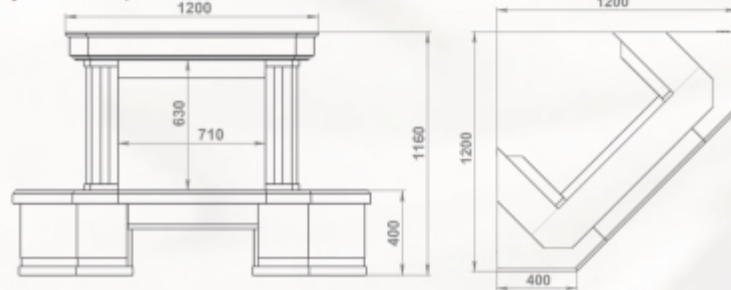

угловой вариант: