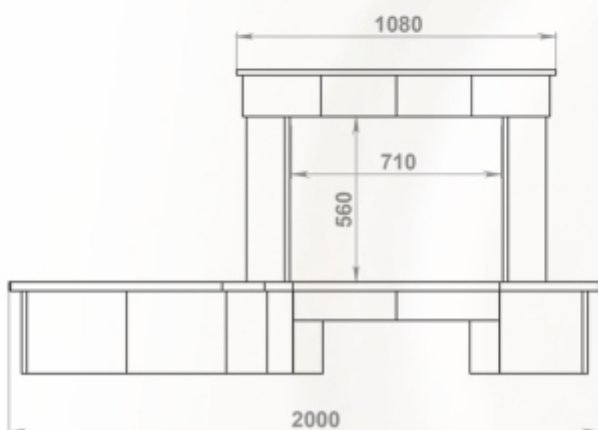

чертеж облицовки под топку 700-й серии