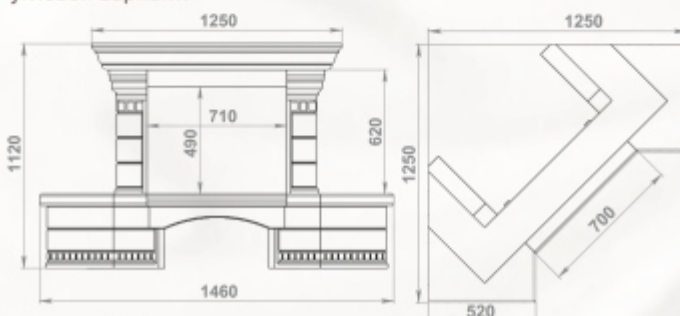

угловой вариант: