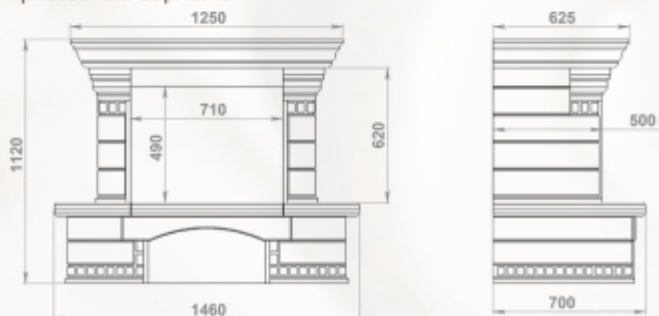

пристенный вариант: