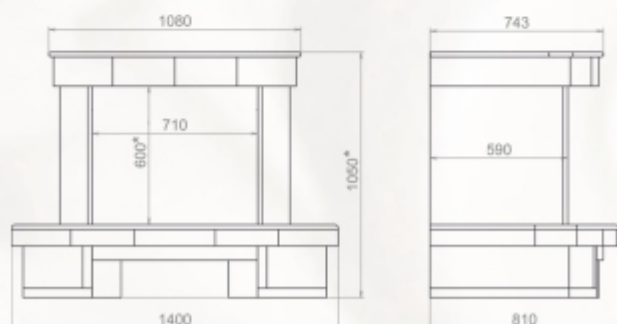

пристенный вариант:
*размер зависит от высоты топки