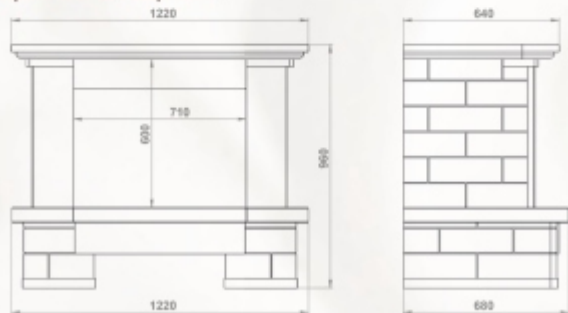

пристенный вариант: