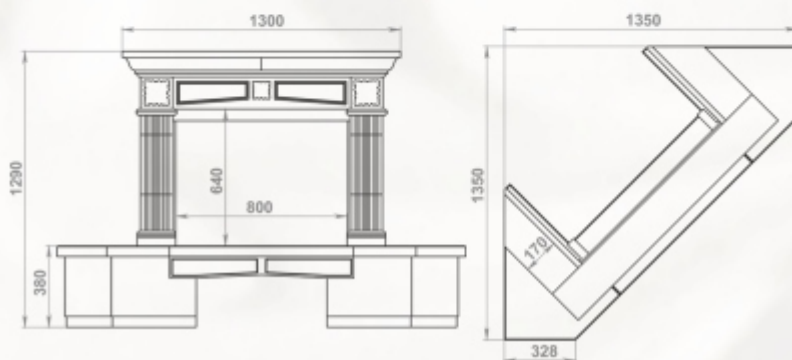

Полированный мрамор: Giallo
Колотый мрамор: Crema Nova
Мраморная балка

Доступные варианты:
угловой, любая комбинация мрамора
мраморная балка

Размеры (ШхВхГ):
угловой - 1470 x 1100 x 800 мм

Топки: 700-й, 800-й серии с правым
(левым) боковым стеклом