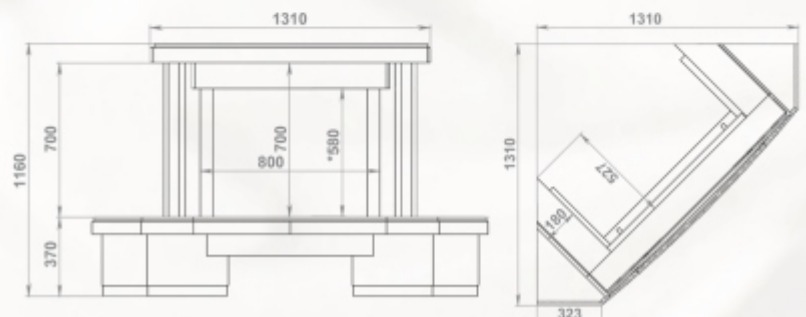

угловой вариант:
*размер зависит от модели топки