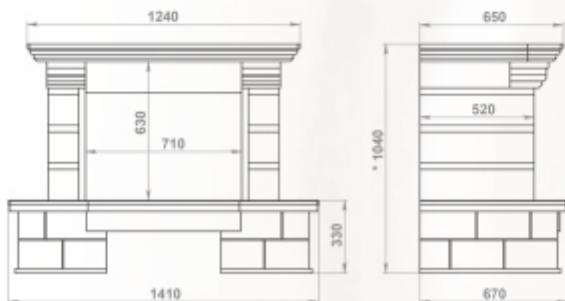

пристенный вариант:
*размер зависит от сорта мрамора