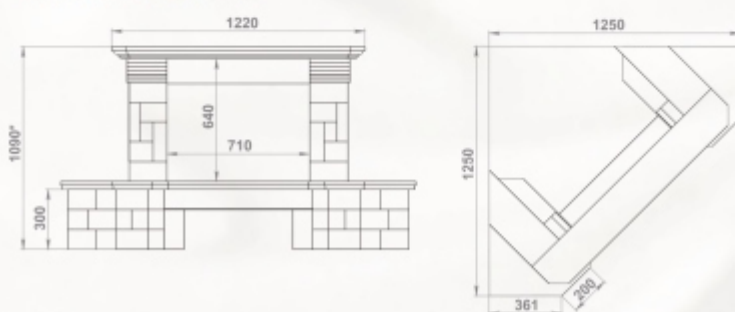

Доступные варианты:
пристенный/угловой
любая комбинация мрамора
мраморная/деревянная балка

Размеры (ШхВхГ):
пристенный - 1410 x 1090 x 670 мм
угловой - 1250 x 1090 x 1250 мм

Топки: 700-й, 800-й серии