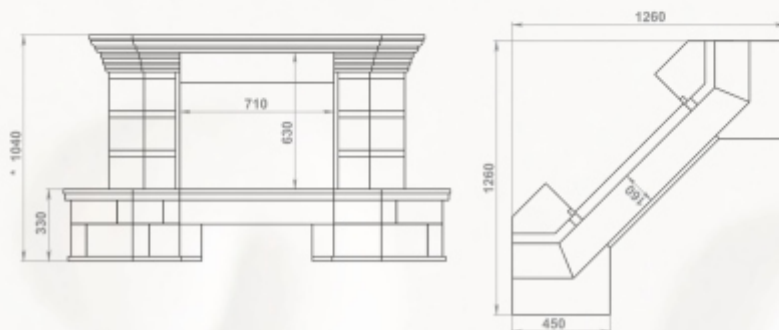

угловой вариант:
*размер зависит от сорта мрамора