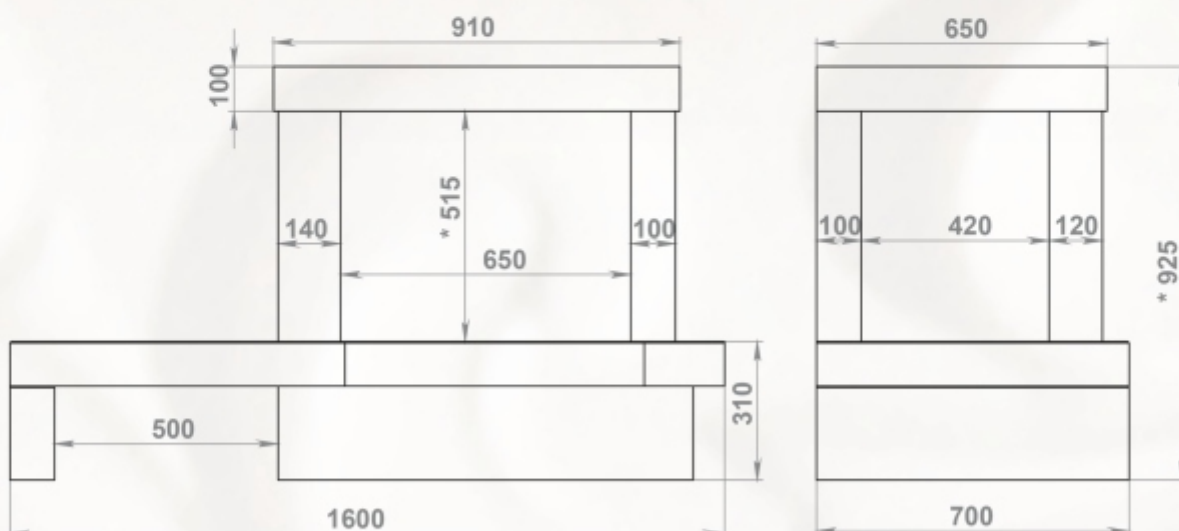

* высота облицовки зависит от модели топки