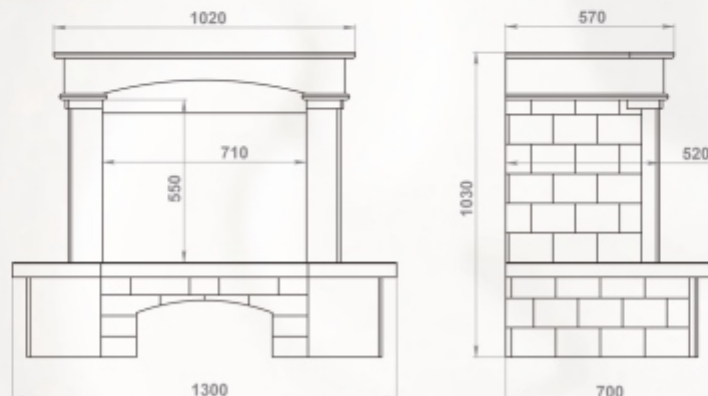

Размеры (ШхВхГ):
пристенный - 1300 x 1030 x 700 мм

Топки: 700-й, 800-й серии

Полированный мрамор: Crema Nova
Колотый мрамор: Sunpy

Полированный мрамор: Crema Nova
Колотый мрамор: Sunpy

пристенный вариант: