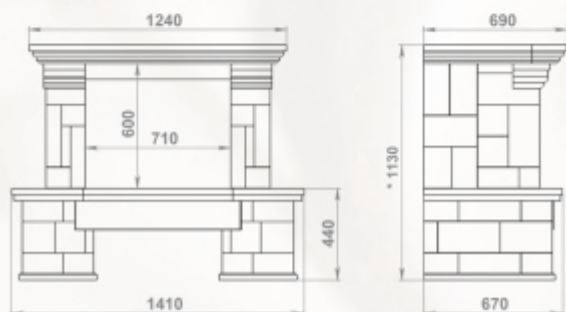

пристенный вариант:

угловой вариант:

Полированный мрамор: Giallo
Мраморная балка

Доступные варианты:
пристенный/угловой
любая комбинация мрамора
мраморная балка

Размеры (ШхВхГ):
пристенный - 1520 x 1120 x 720 мм
угловой - 1250 x 1100 x 1250 мм

Размеры (ШxВxГ):
пристенный - 1410 x 1130 x 670 мм
угловой - 1230 x 1130 x 1230 мм

Топки: 700-й, 800-й серии

Полированный мрамор:
Dark Chocolate, Giallo
Колотый мрамор: Sunny,
мраморная балка

пристенный вариант:
*размер зависит от сорта мрамора