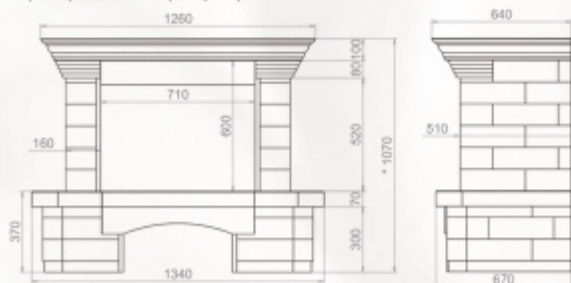

пристенный вариант:
*размер зависит от сорта мрамора