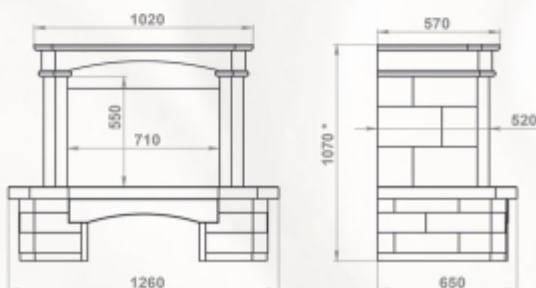

Размеры (ШxВxГ):
пристенный - 1260 x 1070 x 650 мм
угловой - 1250 x 1070 x 1250 мм

Топки: 700-й, 800-й серии

Полированный мрамор: Dark Chokolade, Giallo
Колотый мрамор: Sunny

пристенный вариант:

* размер зависит от используемого сорта мрамора