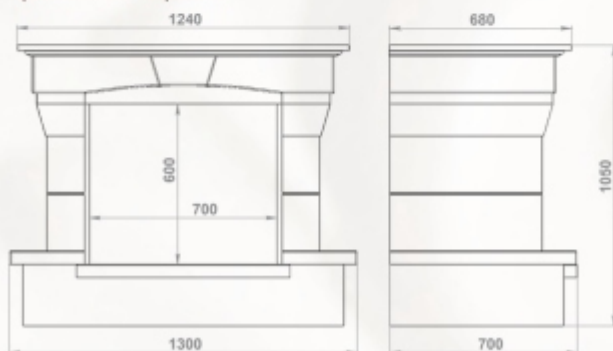

Размеры (ШхВхГ):
пристенный - 1410 x 1090 x 670 мм
угловой - 1250 x 1090 x 1250 мм

Топки: 700-й, 800-й серии

Вариант облицовки с одним сортом полированного мрамора.
Полированный мрамор: Emperador Dark
Колотый мрамор: Sunny, мраморная балка

Размеры (ШхВхГ):
пристенный - 1300 x 1050 x 700 мм
угловой - 1100 x 1050 x 1100 мм

Топки: 700-й, 800-й серии

Полированный мрамор:
Crema Light

пристенный вариант:

угловой вариант:

Полированный мрамор: Giallo, Emperador Dark

Доступные варианты: любая комбинация мрамора

Внутренний размер (ШхВ) - 780 x 690 мм

Габариты (ШхВхГ): 1280 x 1010 x 210 мм

Топки: 700-й, 800-й серии

Полированный мрамор: Giallo и Emperador Dark

Полированный мрамор: Crema Marfil