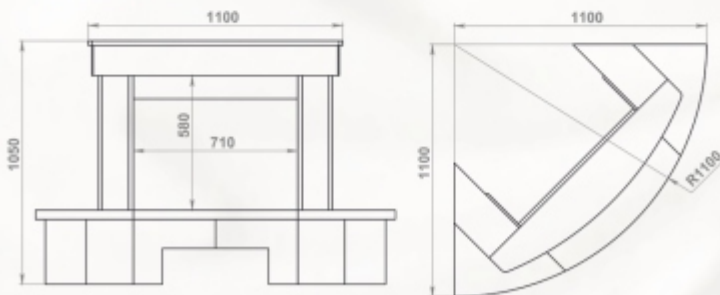

Размеры (ШхВхГ):
 пристенный - 1400 x 1050 x 810 мм
 угловой - 1100 x 1050 x 1100 мм

Топки: 700-й, 800-й серии

Полированный мрамор:
 Giallo, Dark Chocolate

пристенный вариант:

угловой вариант:

Полированный мрамор: Crema Marfil, Emperador Dark