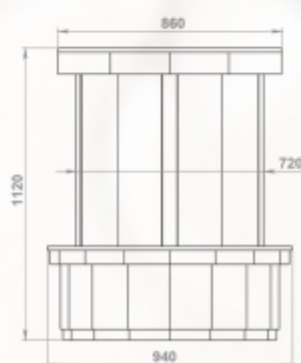

Доступные варианты:
пристенный
любая комбинация мрамора
мраморная/деревянная балка

Размеры (ШхВхГ):
пристенный - 1570 x 1120 x 940 мм

Топки: 700-й, 800-й серии
(с туннельным стеклом)

пристенный вариант: