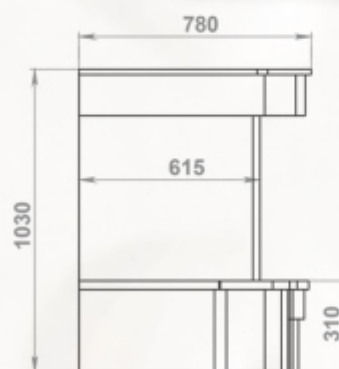

чертеж облицовки под топку 700-й серии