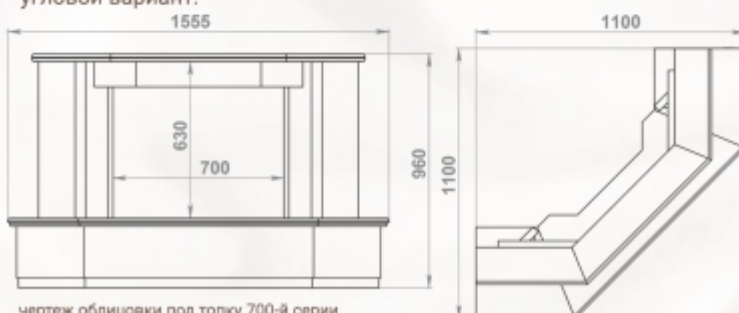

Размеры (ШхВхГ):
пристенный - 1460 x 1210 x 780 мм
угловой - 1400 x 1210 x 1400 мм

Топки: 700-й, 800-й серии

Полированный мрамор: Crema Marfil

пристенный вариант:

угловой вариант:

Полированный мрамор: Giallo, Rosso Verona

Доступные варианты:
пристенный/угловой
любая комбинация мрамора
мраморная балка

Размеры (ШxВxГ):
пристенный - 1440 x 960 x 720 мм
угловой - 1100 x 960 x 1100 мм

Топки: 700-й, 800-й серии

Полированный мрамор Dark Chocolate, Giallo
Облицовка по индивидуальному заказу
(дополнительно снизу выполнен дровник)

пристенный вариант:

угловой вариант:

Полированный мрамор: Giallo
Мраморная балка

Доступные варианты:
пристенный/угловой
любая комбинация мрамора
мраморная балка

Размеры (ШхВхГ):
пристенный - 1520 x 1120 x 720 мм
угловой - 1250 x 1100 x 1250 мм