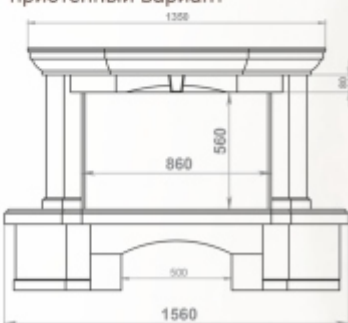

Размеры (ШxВxГ):
пристенный - 1300 x 1050 x 700 мм
угловой - 1100 x 1050 x 1100 мм

Топки: 700-й, 800-й серии

Полированный мрамор: Giallo

пристенный вариант:

угловой вариант:

чертеж облицовки под топку 700-й серии

Полированный мрамор: Crema Marfil, Emperador Dark

Доступные варианты:
пристенный/угловой, любая комбинация мрамора
мраморная балка

Размеры 700-й и 800-й серий (ШхВхГ):
пристенный - 1560 x 1130 x 780 мм
угловой - 1300 x 1130 x 1300 мм

Размеры 1000-й серий (ШхВхГ):
пристенный - 1720 x 1130 x 900 мм
угловой - 1450 x 1130 x 1450 мм

Топки: 700-й, 800-й, 1000-й серии

Полированный мрамор:
Crema Nova, Dark Chocolate

пристенный вариант

угловой вариант