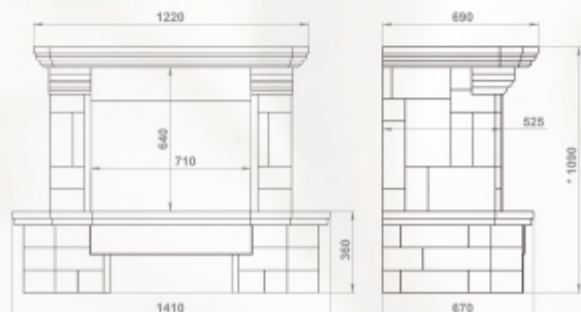

пристенный вариант:
*размер зависит от сорта мрамора