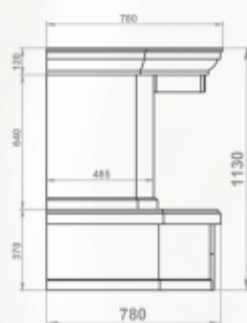

Размеры (ШxВxГ):
пристенный - 1300 x 1050 x 700 мм
угловой - 1100 x 1050 x 1100 мм

Топки: 700-й, 800-й серии

Полированный мрамор: Giallo

пристенный вариант:

угловой вариант:

чертеж облицовки под топку 700-й серии

Полированный мрамор: Crema Marfil, Emperador Dark

Доступные варианты:
пристенный/угловой, любая комбинация мрамора
мраморная балка

Размеры 700-й и 800-й серий (ШхВхГ):
пристенный - 1560 x 1130 x 780 мм
угловой - 1300 x 1130 x 1300 мм

Размеры 1000-й серий (ШхВхГ):
пристенный - 1720 x 1130 x 900 мм
угловой - 1450 x 1130 x 1450 мм

Топки: 700-й, 800-й, 1000-й серии

Полированный мрамор:
Crema Nova, Dark Chocolate

пристенный вариант

угловой вариант