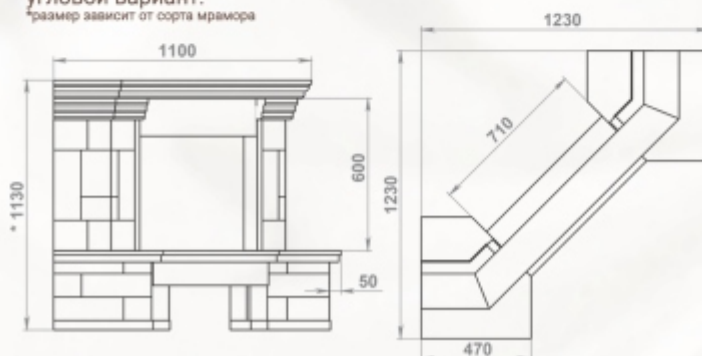

Полированный мрамор: Emperador Dark, Crema Marfil