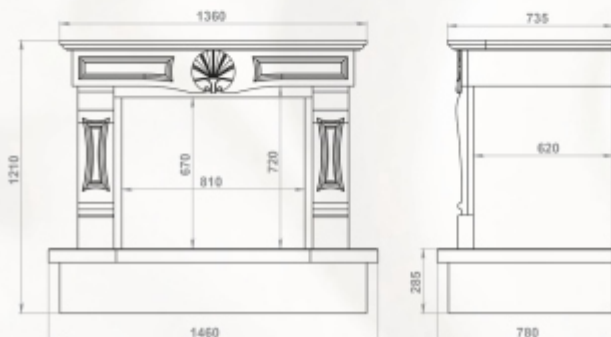

пристенный вариант: