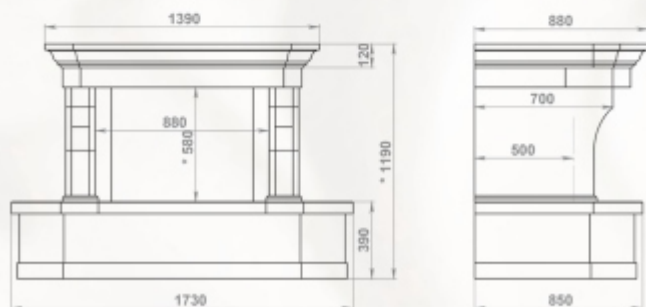

пристенный вариант:
*размер зависит от модели топки