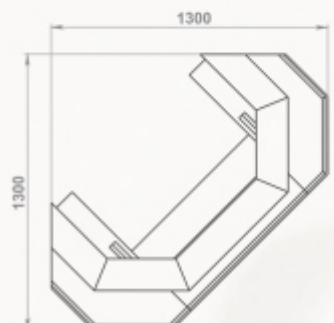

Доступные варианты:
пристенный/угловой
любая комбинация мрамора
мраморная балка

Размеры (ШхВхГ):
пристенный - 1400 x 1160 x 720 мм
угловой - 1200 x 1160 x 1200 мм

Топки: 700-й, 800-й серии

Полированный мрамор:
Crema Marfil, Emperador Dark

Доступные варианты:
пристенный/угловой, любая комбинация мрамора
мраморная балка

Размеры 700-й и 800-й серий (ШхВхГ):
пристенный - 1560 x 1060 x 790 мм
угловой - 1300 x 1060 x 1300 мм

Размеры 1000-й серий (ШхВхГ):
пристенный - 1720 x 1130 x 810 мм
угловой - 1450 x 1130 x 1450 мм

Полированный мрамор: Crema Marfil, Emperador Dark

Доступные варианты:
пристенный/угловой, любая комбинация мрамора
мраморная балка

Размеры 700-й и 800-й серий (ШхВхГ):
пристенный - 1560 x 1130 x 780 мм
угловой - 1300 x 1130 x 1300 мм

Размеры 1000-й серий (ШхВхГ):
пристенный - 1720 x 1130 x 900 мм
угловой - 1450 x 1130 x 1450 мм

Топки: 700-й, 800-й, 1000-й серии

Полированный мрамор:
Crema Nova, Dark Chocolate

пристенный вариант

угловой вариант