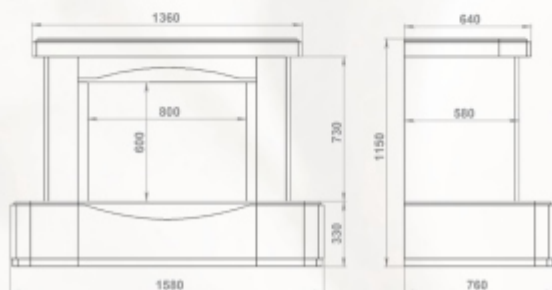

пристенный вариант: