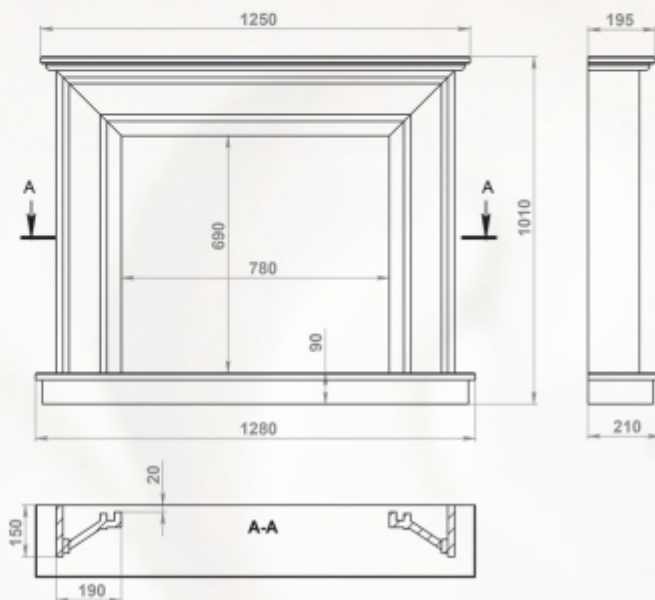

Размеры (ШхВхГ):
пристенный - 1300 x 1050 x 700 мм
угловой - 1100 x 1050 x 1100 мм

Топки: 700-й, 800-й серии

Полированный мрамор:
Crema Light

пристенный вариант:

угловой вариант:

Полированный мрамор: Giallo, Emperador Dark

Доступные варианты: любая комбинация мрамора

Внутренний размер (ШхВ) - 780 x 690 мм

Габариты (ШхВхГ): 1280 x 1010 x 210 мм

Топки: 700-й, 800-й серии

Полированный мрамор: Giallo и Emperador Dark

Полированный мрамор: Crema Marfil