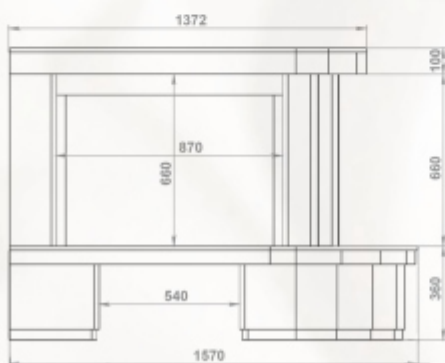

Доступные варианты:
пристенный
любая комбинация мрамора
мраморная/деревянная балка

Размеры (ШхВхГ):
пристенный - 1570 x 1120 x 940 мм

Топки: 700-й, 800-й серии
(с туннельным стеклом)

пристенный вариант: