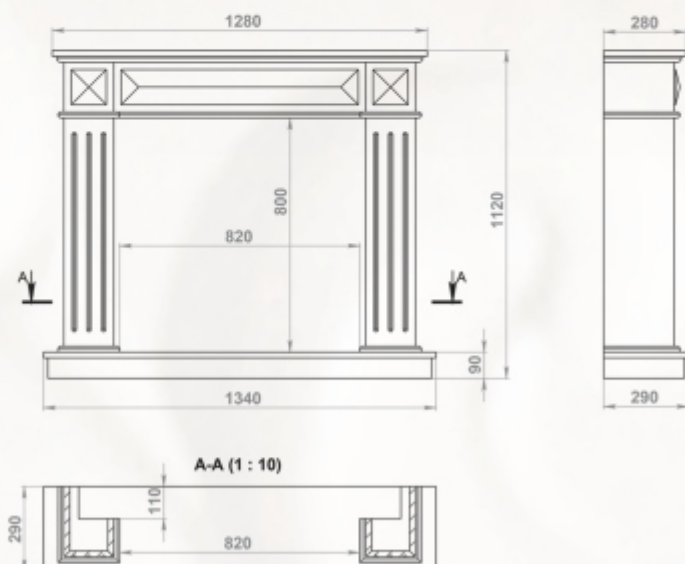

Внутренний размер (ШхВ) - 820 x 800 мм

Габариты (ШхВхГ): 1340 x 1120 x 290 мм

Топки: 700-й, 800-й серии

Полированный мрамор: Crema Marfil

Колотый мрамор: Sunny
Полированный мрамор: Dark Chokolade
Деревянная балка