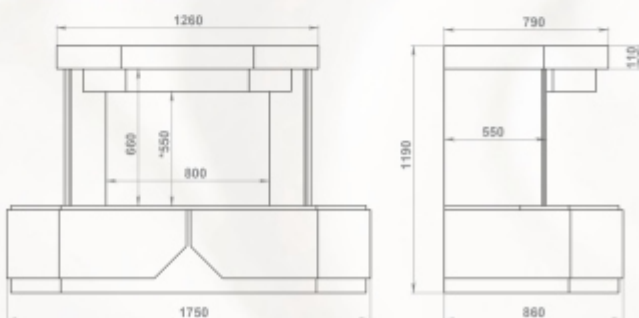

Полированный мрамор: Giallo

пристенный вариант:
*размер зависит от модели топки