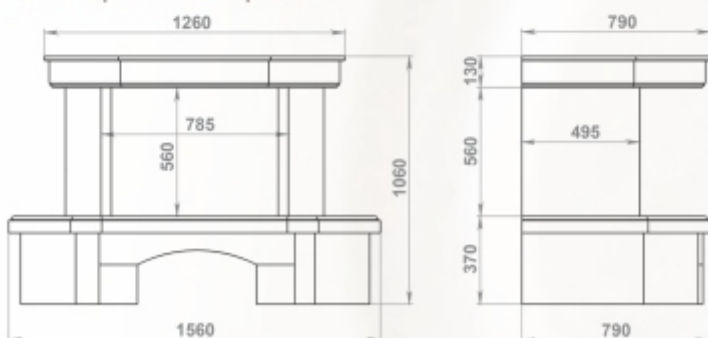

Elena - пристенный вариант: