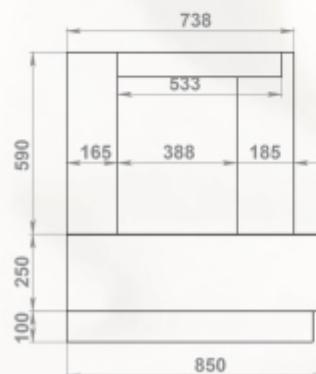

Размеры (ШхВхГ):
 пристенный - 1400 x 1050 x 810 мм
 угловой - 1100 x 1050 x 1100 мм

Топки: 700-й, 800-й серии

Полированный мрамор:
 Giallo, Dark Chocolate

пристенный вариант:

угловой вариант:

Полированный мрамор: Crema Marfil, Emperador Dark

пристенный вариант:

угловой вариант:

Полированный мрамор: Crema Marfil, Rosso Verona

Доступные варианты: любая комбинация мрамора

Внутренний размер (ШхВ) - 800 x 620 мм

Габариты (ШхВхГ): 1500 x 1040 x 300 мм

Размеры (ШхВхГ):
пристенный - 1500 x 1150 x 750 мм
угловой - 1400 x 1150 x 1400 мм

Топки: 700-й, 800-й серии

Полированный мрамор: Rosso Verona, Crema Light

пристенный вариант:

угловой вариант:

Полированный мрамор: Emperador Dark, Crema Light
Левая банкетка

Доступные варианты:
угловой, любая комбинация мрамора
без балки

Размеры (ШхВхГ):
угловой - 1500 x 940 x 850 мм

Топки: 700-й, 800-й серии с правым
(левым) боковым стеклом

Полированный мрамор: Rosso Verona, Crema Marfil
Правая банкетка