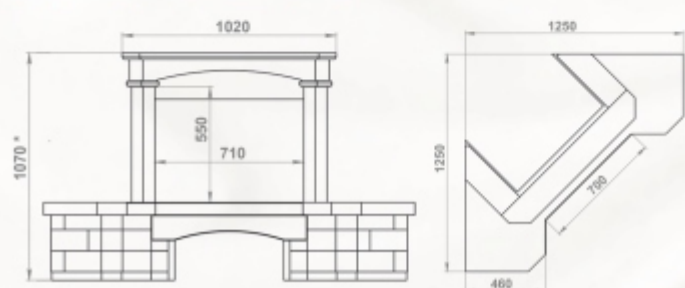

угловой вариант:

* размер зависит от используемого сорта мрамора