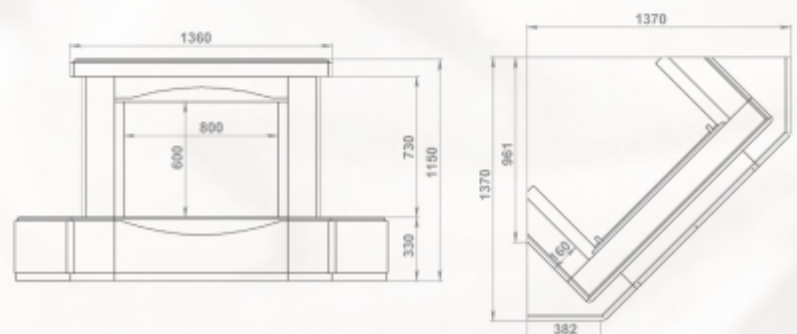

угловой вариант: