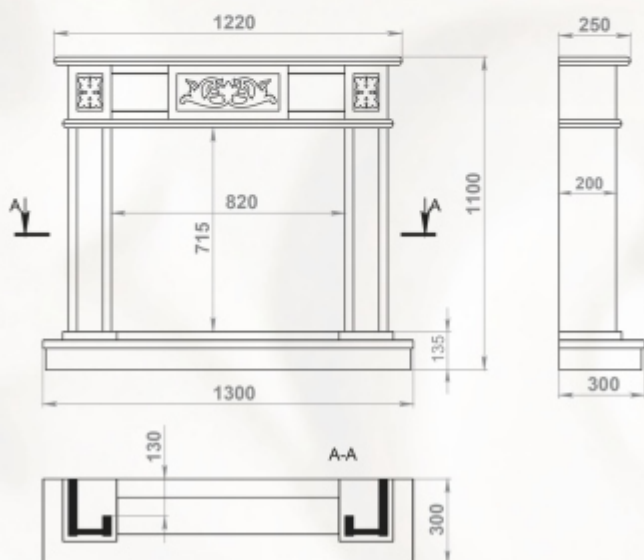

Размеры (ШхВхГ):
пристенный - 1220 x 970 x 660 мм
угловой - 985 x 970 x 985 мм

Топки: 700-й, 800-й серии

Полированный мрамор: Giallo

пристенный вариант:
* размер зависит от используемого сорта мрамора

угловой вариант:
* размер зависит от используемого сорта мрамора

Размеры (ШхВхГ):
пристенный - 1340 x 1100 x 720 мм
угловой - 1250 x 1100 x 1250 мм

Топки: 700-й, 800-й серии

Полированный мрамор: Rosso Verona
Колотый мрамор: Sunny
Мраморная балка

пристенный вариант:

угловой вариант:

Полированный мрамор: Giallo, Emperador Dark

Доступные варианты: любая комбинация мрамора

Внутренний размер (ШxВ) - 820 x 715 мм

Габариты (ШxВxГ): 1300 x 1100 x 300 мм

Топки: 700-й, 800-й серии

Полированный мрамор: Crema Marfil, Emperador Dark (вариант без резьбы)