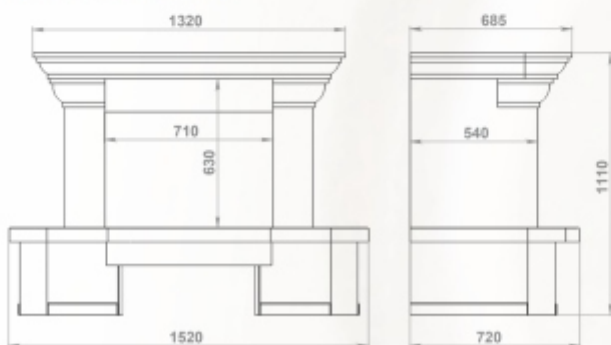

Размеры (ШхВхГ):
пристенный - 1520 x 1110 x 720 мм
угловой - 1250 x 1110 x 1250 мм

Топки: 700-й, 800-й серии

Полированный мрамор Crema Marfil

пристенный вариант:

угловой вариант:

Полированный мрамор: Giallo