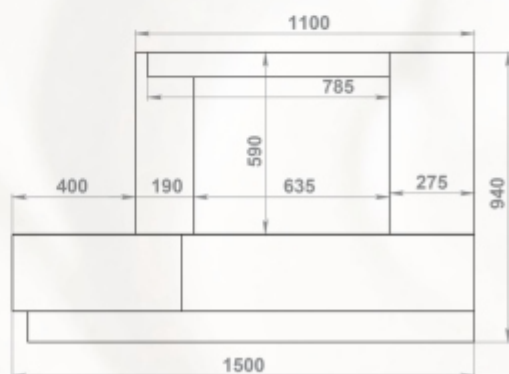

Размеры (ШхВхГ):
пристенный - 1500 x 1150 x 750 мм
угловой - 1400 x 1150 x 1400 мм

Топки: 700-й, 800-й серии

Полированный мрамор: Rosso Verona, Crema Light

пристенный вариант:

угловой вариант:

Полированный мрамор: Emperador Dark, Crema Light
Левая банкетка

Доступные варианты:
угловой, любая комбинация мрамора
без балки

Размеры (ШхВхГ):
угловой - 1500 x 940 x 850 мм

Топки: 700-й, 800-й серии с правым
(левым) боковым стеклом

Полированный мрамор: Rosso Verona, Crema Marfil
Правая банкетка