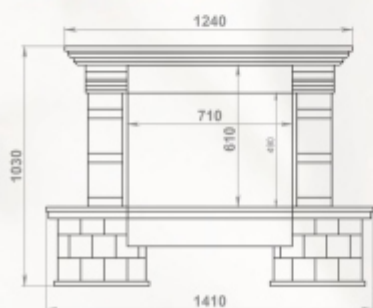

Доступные варианты:
пристенный/угловой
любая комбинация мрамора
мраморная/деревянная балка

Размеры (ШхВхГ):
пристенный - 1410 x 1030 x 670 мм
угловой - 1260 x 1050 x 1260 мм

Топки: 700-й, 800-й серии

пристенный вариант:

угловой вариант: