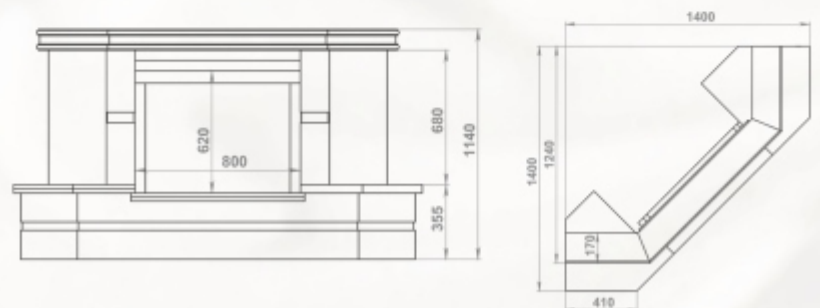

угловой вариант: