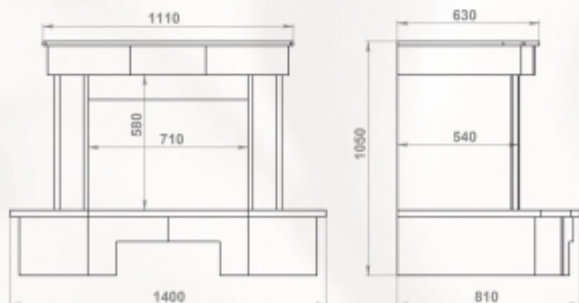

Размеры (ШхВхГ):
 пристенный - 1400 x 1050 x 810 мм
 угловой - 1100 x 1050 x 1100 мм

Топки: 700-й, 800-й серии

Полированный мрамор:
 Giallo, Dark Chocolate

пристенный вариант:

угловой вариант:

Полированный мрамор: Crema Marfil, Emperador Dark