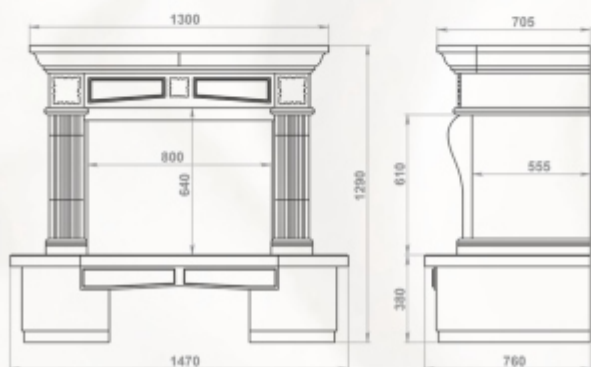

пристенный вариант: