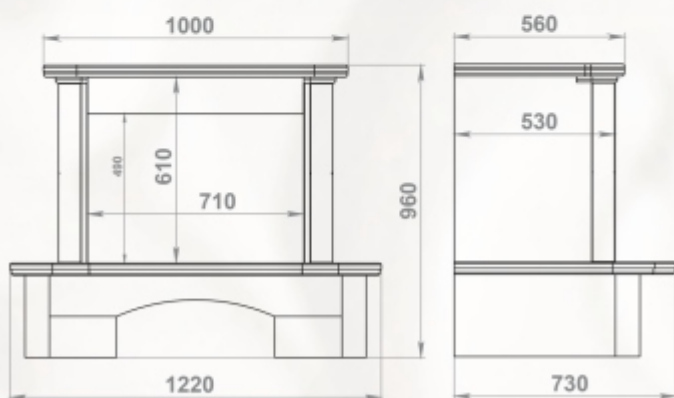

чертеж облицовки под топку 700-й серии