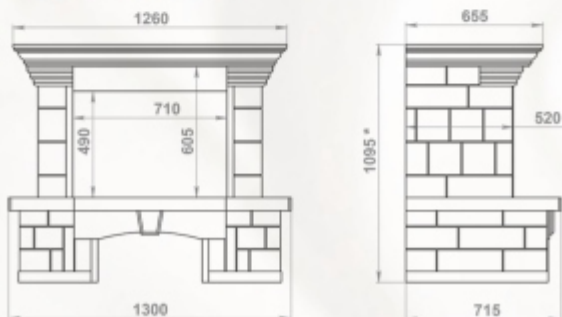

Доступные варианты:
пристенный/угловой
любая комбинация мрамора
мраморная балка

Размеры (ШхВхГ):
пристенный - 1400 x 1160 x 720 мм
угловой - 1200 x 1160 x 1200 мм

Топки: 700-й, 800-й серии

Полированный мрамор:
Crema Marfil, Emperador Dark

Размеры (ШхВхГ):
пристенный - 1300 x 1095 x 715 мм
угловой - 1280 x 1115 x 1280 мм

Топки: 700-й, 800-й серии

Полированный мрамор: Rosso Verona
Колотый мрамор: Crema Nova, деревянная балка

пристенный вариант:
*высота зависит от сорта мрамора