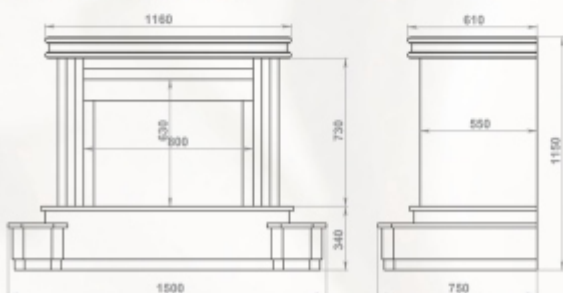

пристенный вариант:

угловой вариант:

Полированный мрамор: Crema Marfil, Rosso Verona

Доступные варианты: любая комбинация мрамора

Внутренний размер (ШхВ) - 800 x 620 мм

Габариты (ШхВхГ): 1500 x 1040 x 300 мм

Размеры (ШхВхГ):
пристенный - 1500 x 1150 x 750 мм
угловой - 1400 x 1150 x 1400 мм

Топки: 700-й, 800-й серии

Полированный мрамор: Rosso Verona, Crema Light

пристенный вариант:

угловой вариант:

Полированный мрамор: Emperador Dark, Crema Light
Левая банкетка