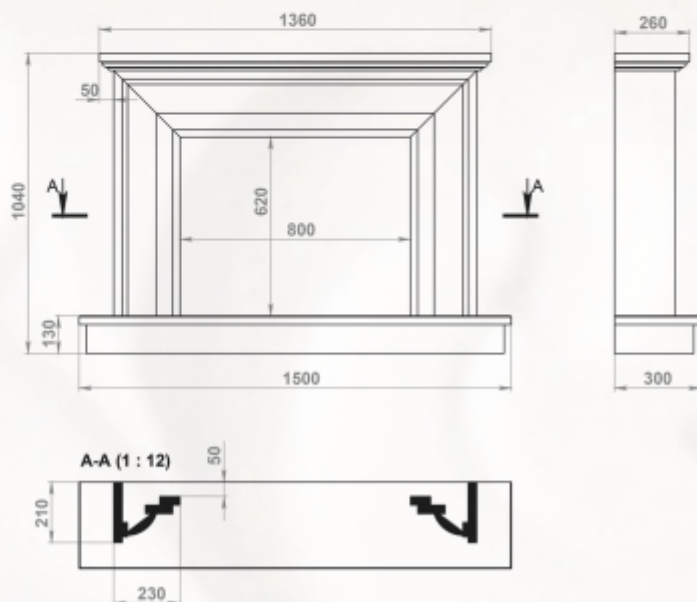

Полированный мрамор: Crema Marfil