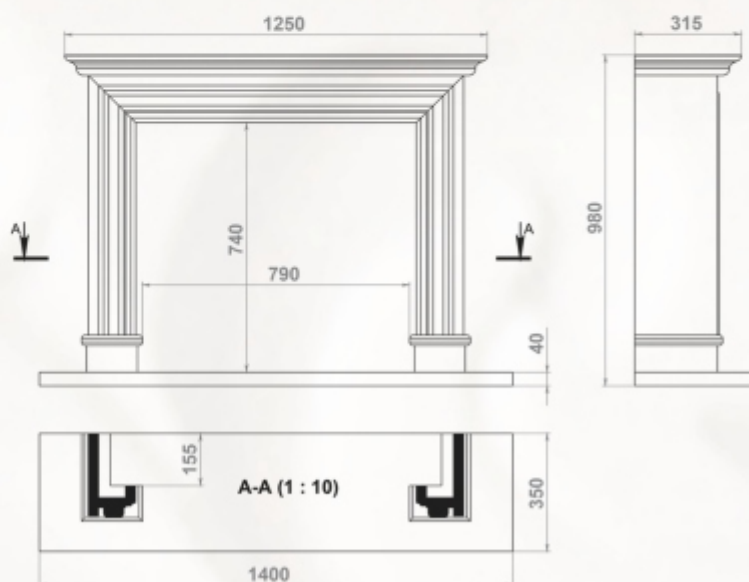

Размеры (ШхВхГ):
пристенный - 1300 x 1095 x 715 мм
угловой - 1280 x 1115 x 1280 мм

Топки: 700-й, 800-й серии

Полированный мрамор: Rosso Verona
Колотый мрамор: Crema Nova, деревянная балка

пристенный вариант:
*высота зависит от сорта мрамора

Размеры (ШхВхГ): 2000 x 1010 x 780 мм

Топки: 700-й, 800-й серии

вариант с правой банкеткой:

Полированный мрамор: Bianco Portogallo

Доступные варианты: любая комбинация мрамора

Внутренний размер (ШxВ) - 790 x 740 мм

Габариты (ШxВxГ): 1400 x 980 x 350 мм

Топки: 700-й, 800-й серии

Полированный мрамор: Rosso Verona
Колотый мрамор: Crema Nova (тонкий)

Доступные варианты:
пристенный/угловой
любая комбинация мрамора
мраморная балка

Размеры (ШхВхГ):
пристенный - 1400 x 1080 x 810 мм
угловой - 1246 x 1080 x 1246 мм

Топки: 700-й, 800-й серии

Полированный мрамор: Emperor Dark
Колотый мрамор: Crema Nova (стандартный)

пристенный вариант: