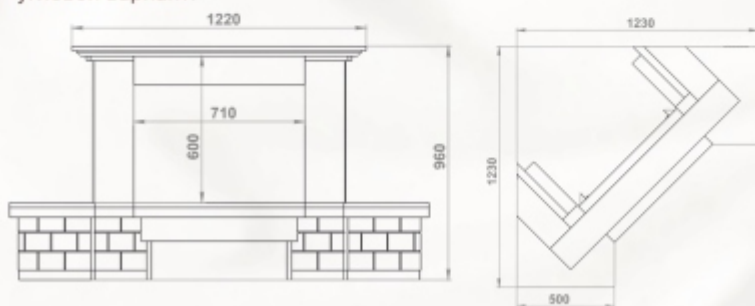

угловой вариант: