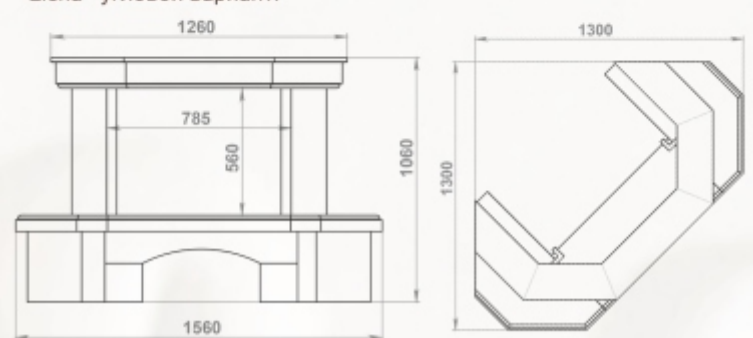

Доступные варианты:
пристенный/угловой, любая комбинация мрамора
мраморная балка

Размеры 700-й и 800-й серий (ШхВхГ):
пристенный - 1560 x 1060 x 790 мм
угловой - 1300 x 1060 x 1300 мм

Размеры 1000-й серий (ШхВхГ):
пристенный - 1720 x 1130 x 810 мм
угловой - 1450 x 1130 x 1450 мм

Топки: 700-й, 800-й, 1000-й серий