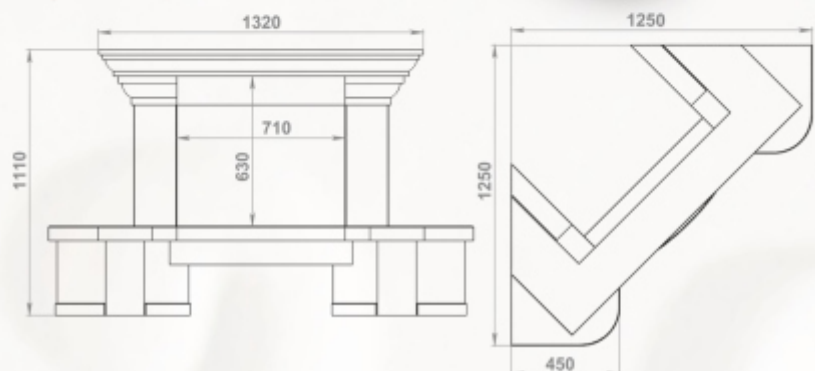

Размеры (ШхВхГ):
пристенный - 1520 x 1110 x 720 мм
угловой - 1250 x 1110 x 1250 мм

Топки: 700-й, 800-й серии

Полированный мрамор Crema Marfil

пристенный вариант:

угловой вариант:

Полированный мрамор: Giallo

Доступные варианты:
пристенный/угловой
любая комбинация мрамора
мраморная балка

Размеры (ШхВхГ):
пристенный - 1730 x 1190 x 850 мм
угловой - 1350 x 1190 x 1350 мм

Топки: 700-й, 800-й серии

Полированный мрамор: Crema Marfil