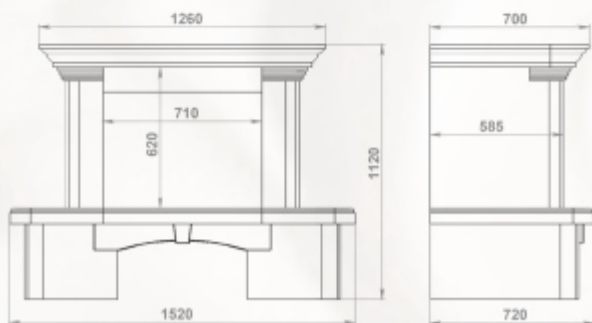

пристенный вариант: