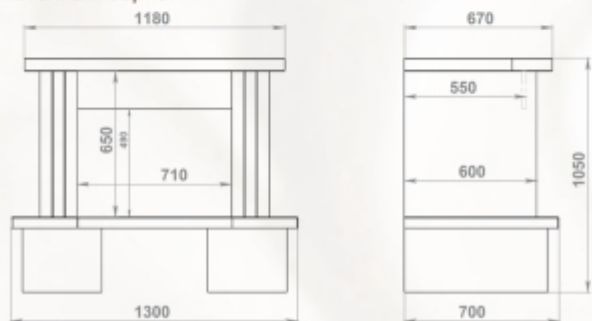

Доступные варианты:
пристенный/угловой
любая комбинация мрамора
мраморная балка

Размеры (ШхВхГ):
пристенный - 1400 x 1160 x 720 мм
угловой - 1200 x 1160 x 1200 мм

Топки: 700-й, 800-й серии

Полированный мрамор:
Crema Marfil, Emperador Dark

Внутренний размер (ШхВ) - 820 x 800 мм

Габариты (ШхВхГ): 1340 x 1120 x 290 мм

Топки: 700-й, 800-й серии

Полированный мрамор: Crema Marfil

Колотый мрамор: Sunny
Полированный мрамор: Dark Chokolade
Деревянная балка

Доступные варианты:
пристенный/угловой, любая комбинация мрамора
мраморная балка

Размеры 700-й и 800-й серий (ШхВхГ):
пристенный - 1560 x 1060 x 790 мм
угловой - 1300 x 1060 x 1300 мм

Размеры 1000-й серий (ШхВхГ):
пристенный - 1720 x 1130 x 810 мм
угловой - 1450 x 1130 x 1450 мм

Размеры (ШxВxГ):
пристенный - 1300 x 1050 x 700 мм
угловой - 1100 x 1050 x 1100 мм

Топки: 700-й, 800-й серии

Полированный мрамор: Giallo

пристенный вариант:

угловой вариант:

чертеж облицовки под топку 700-й серии