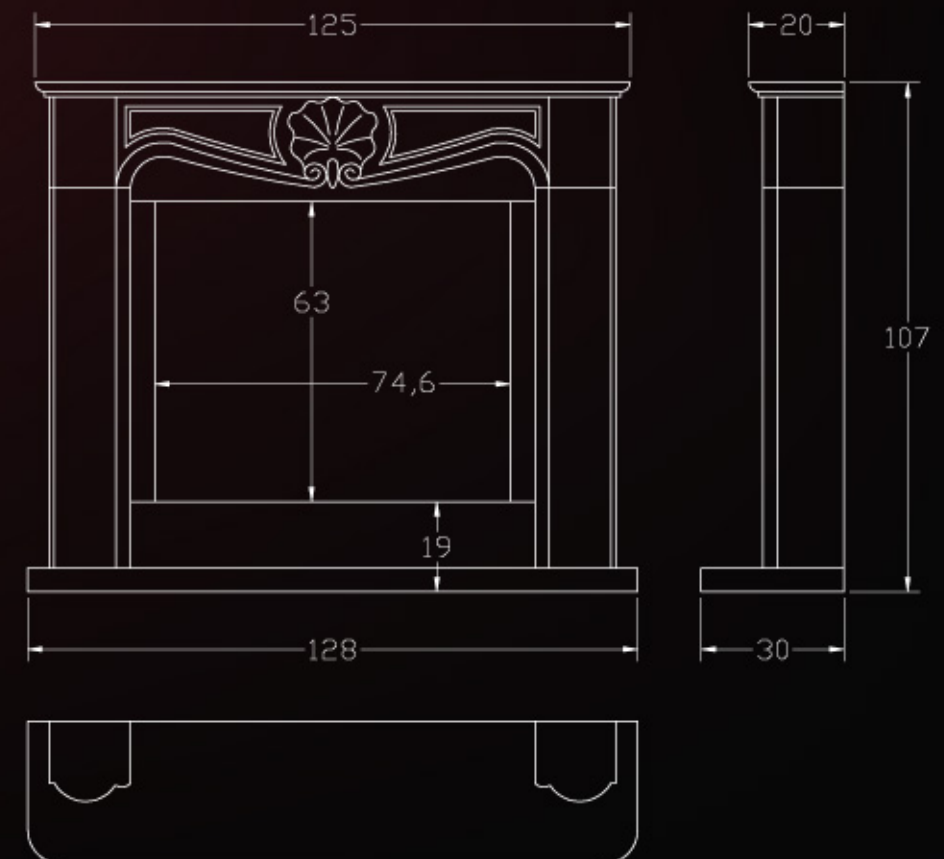

Carmona

CM-43 (Varia Sh 4s)