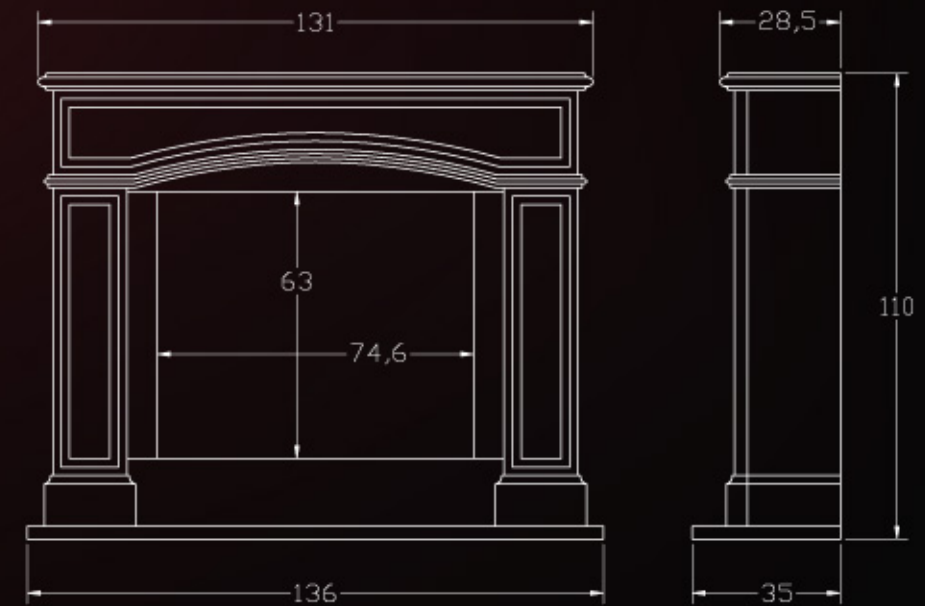

CM-32 (Varia Sh 4s)