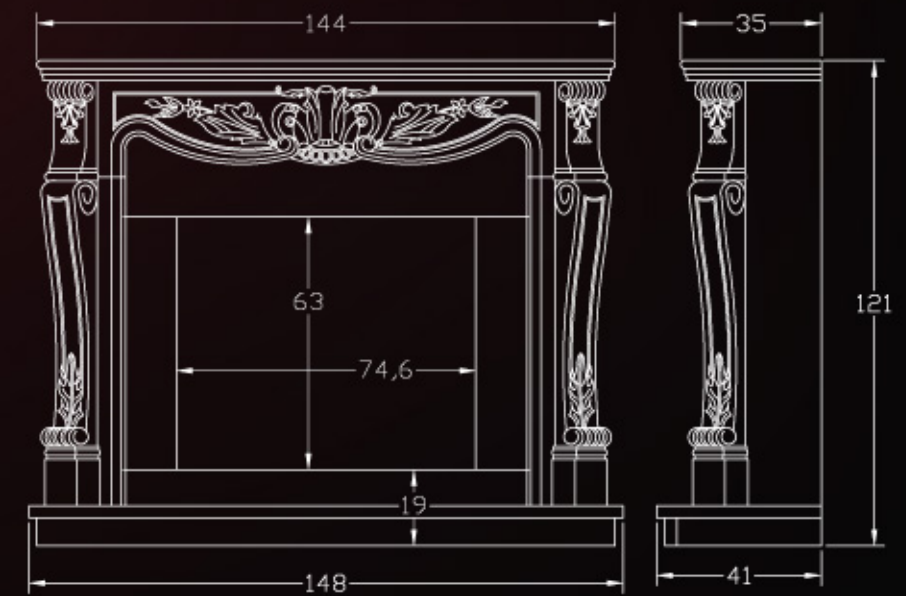

Carmona

CM-21 (Varia Sh 4s)