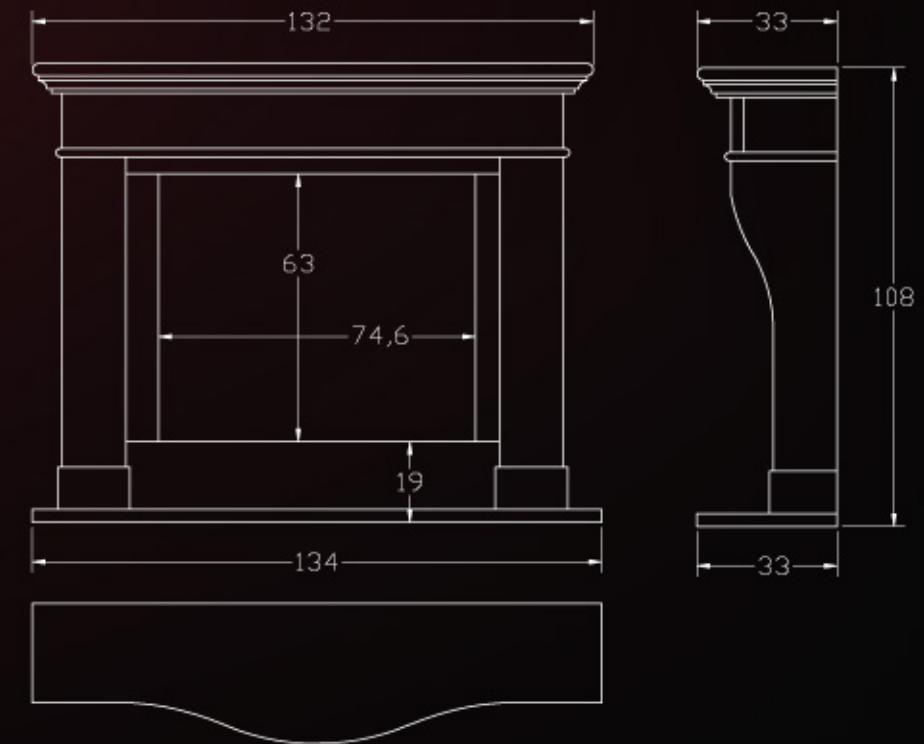

Carmona

CM-33 (Varia Sh 4s)